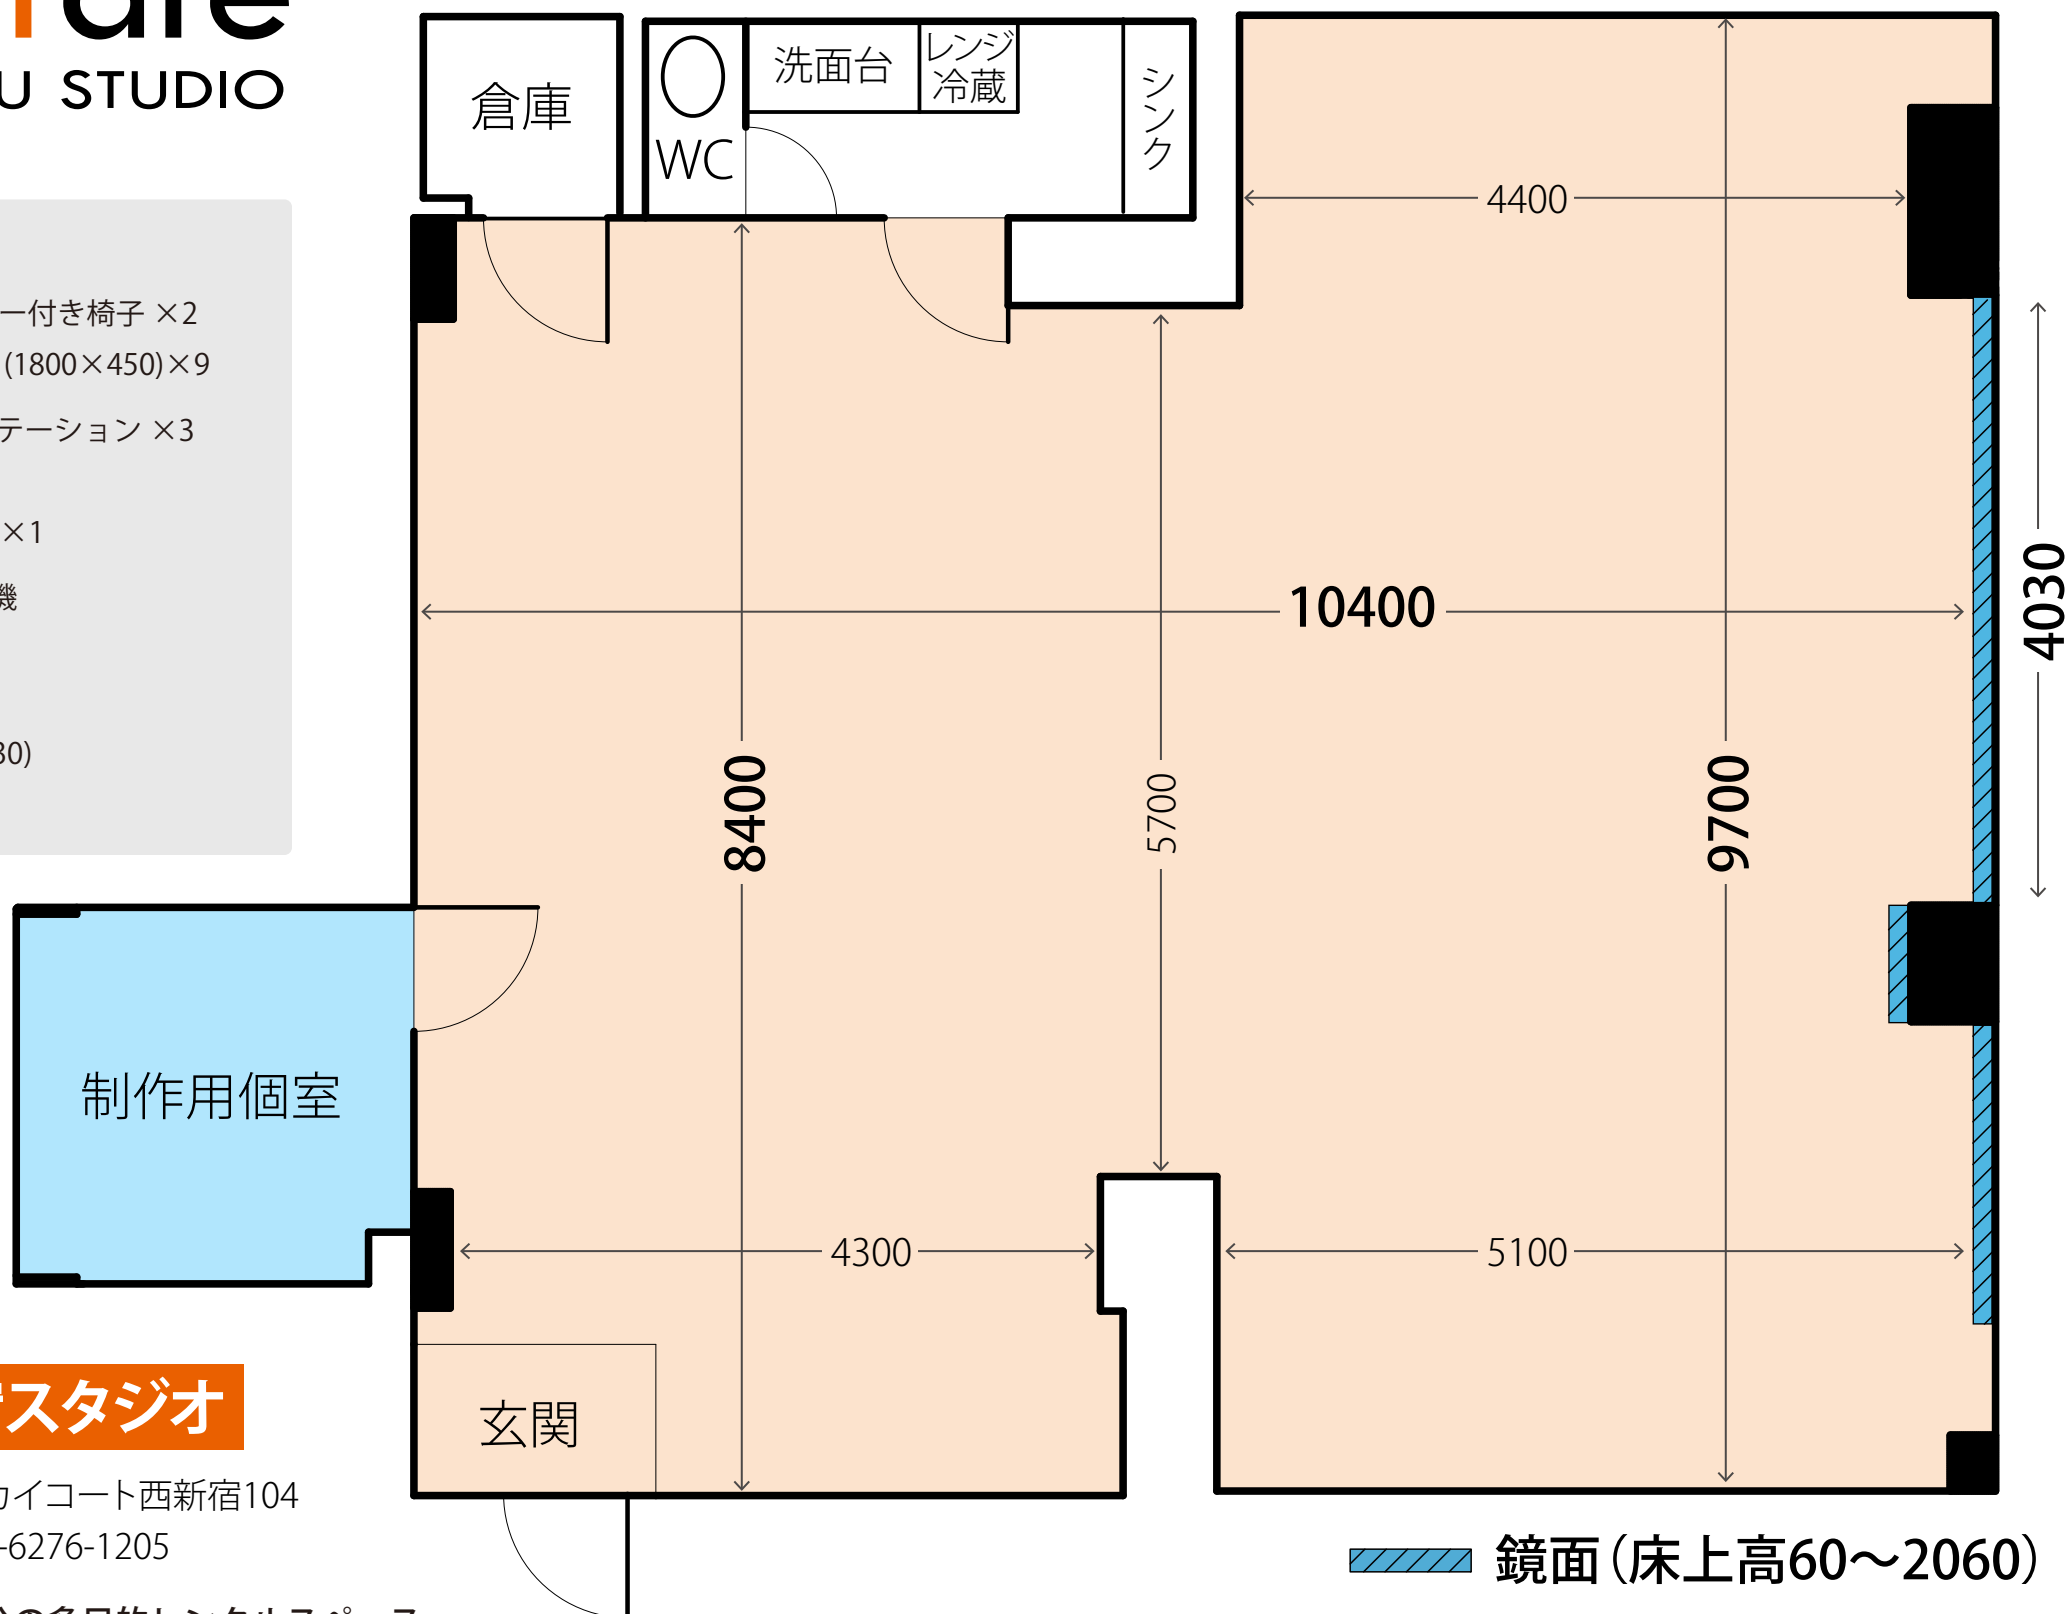

備品

- ・パイプ椅子 ×48
- ・キャスター付き椅子 ×2
- ・長机 (1500×450)×2
- ・長机 (1800×450)×9
- ・ホワイトボード ×1
- ・パーティション ×3
- ・姿見 (1500×300)×2
- ・シュテンダー (コートハンガー)×1
- ・冷蔵庫
- ・電子レンジ
- ・掃除機

以下の使用は応相談

- ・プロジェクター (EPSON EB-G6530)
- ・延長コード

★インターネット Wifi 接続可能

面積=91㎡

天井高=2270

制作用個室

(単位=mm)

 鏡面 (床上高60~2060)

ファンファール新宿スタジオ

東京都新宿区西新宿4-41-10 スカイコート西新宿104