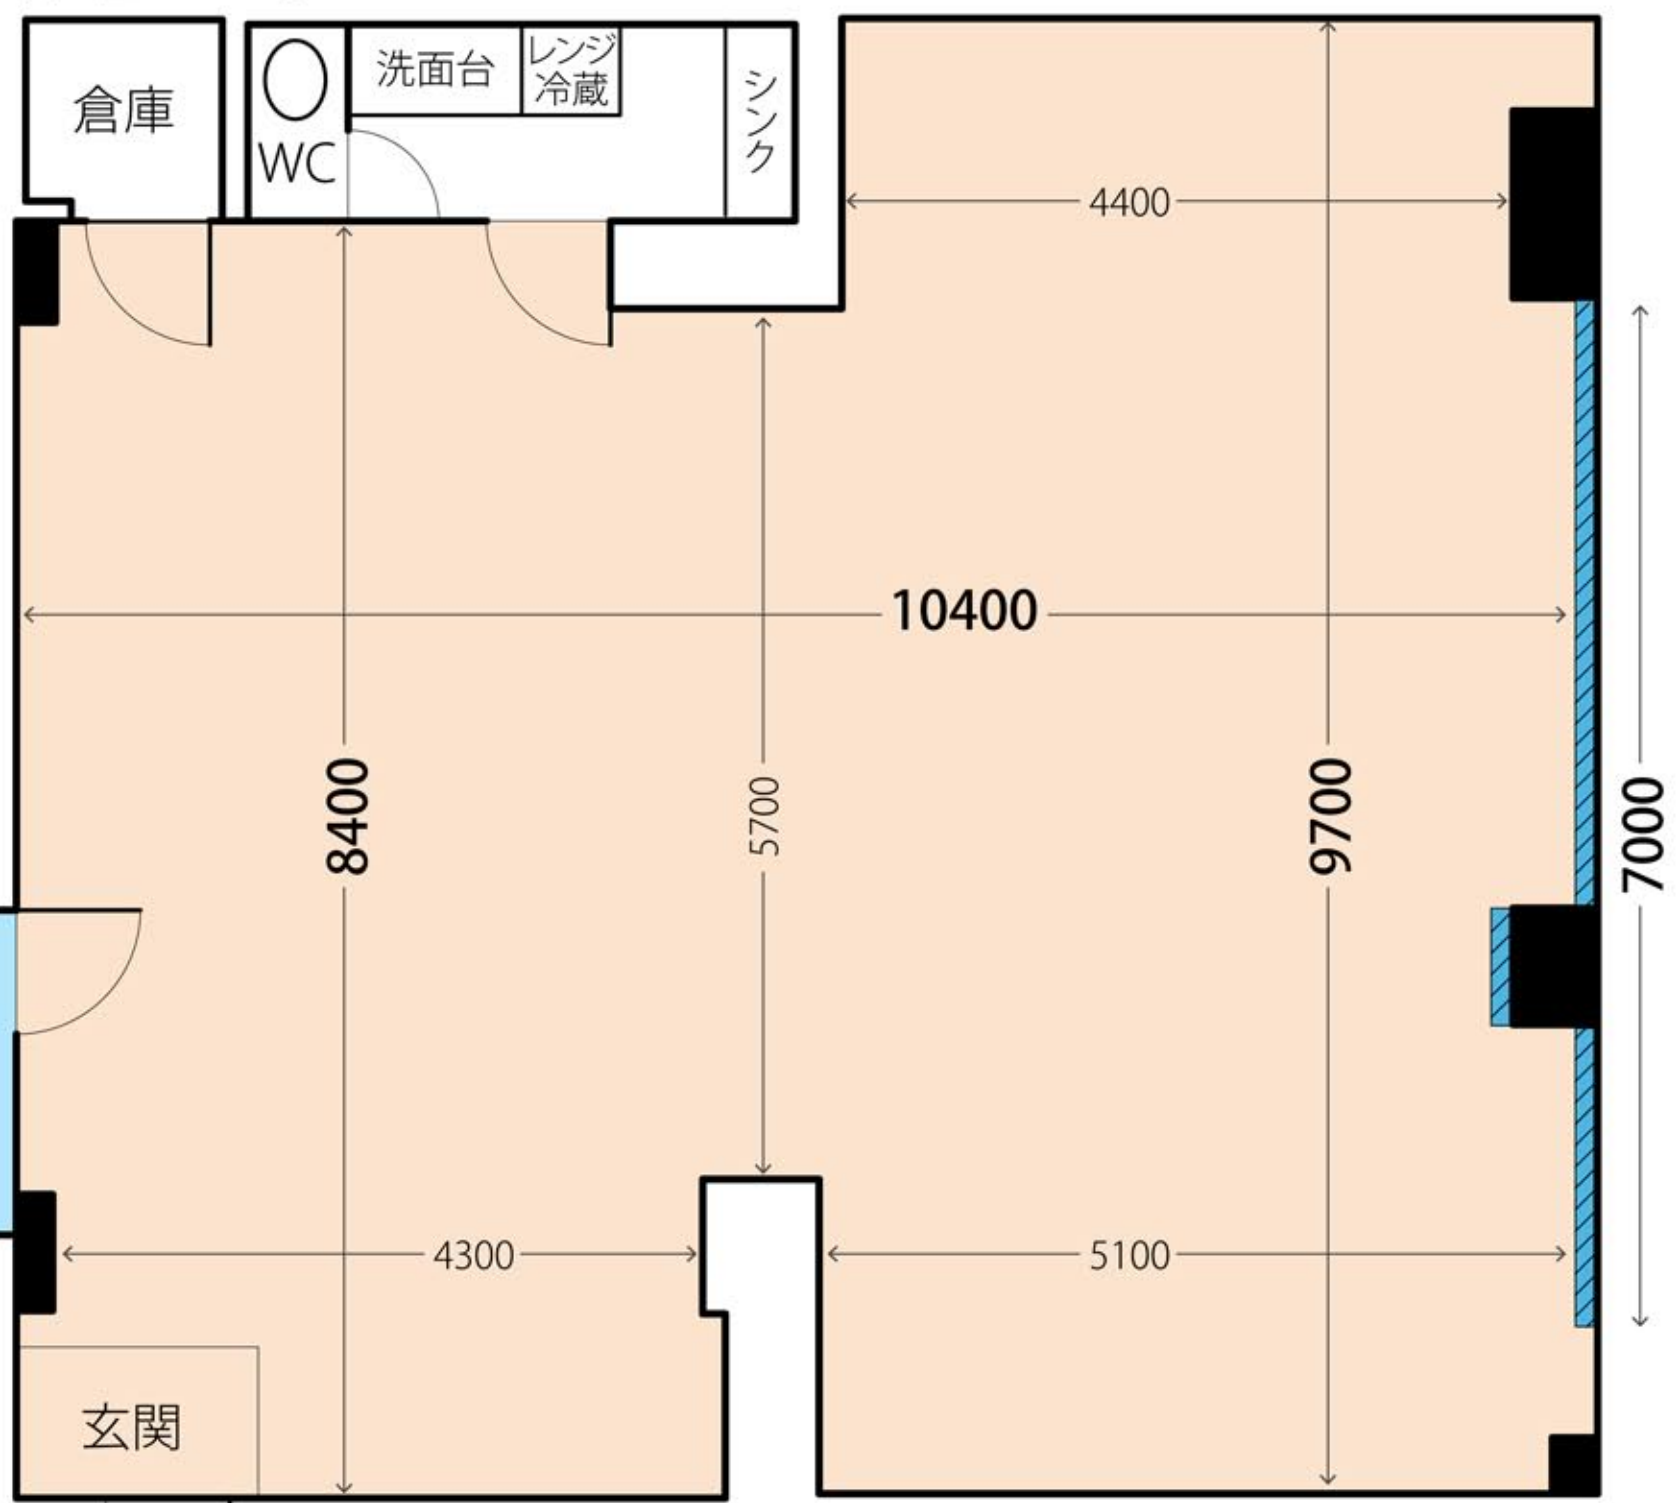

- ・パイプ椅子×34 ・キャスター付き椅子×4(制作部屋)
- ・長机(1800×450)×11 ・ホワイトボード×1 ・姿見×2
- ・パーティション(オレンジ)×3 ・シュテンダー×3
- ・格子×1 ・スチール棚×大1/小2 ・冷蔵庫×1 ・ポット×1
- ・電子レンジ×1 ・コンポ(Panasonic SA-PNX80)×1
- ・T型ほうき×3 ・ほうき×3 ・ちりとり×1 ・掃除機×1
- ・ゴミ箱×1 ・灰皿×1 ・灰バケツ×1 ・空気清浄機×1
- ・台車×1 ・延長コード
- ・加湿空気清浄機×1 ・床リノリウム
- ・鏡面 7m(ロールスクリーンで隠すことも可能)
- ・WIFI(サービスの為回線保障なし)
- ・室内に自動販売機あり
- ・専用制作小部屋あり

面積=100㎡
天井高=2270

(単位=mm)

ファンファーレスタジオ新宿初台

東京都新宿区西新宿4-41-10 スカイコート西新宿104
電話: 03-6205-9436

京王新線「初台駅」より徒歩3分の多目的レンタルスペース