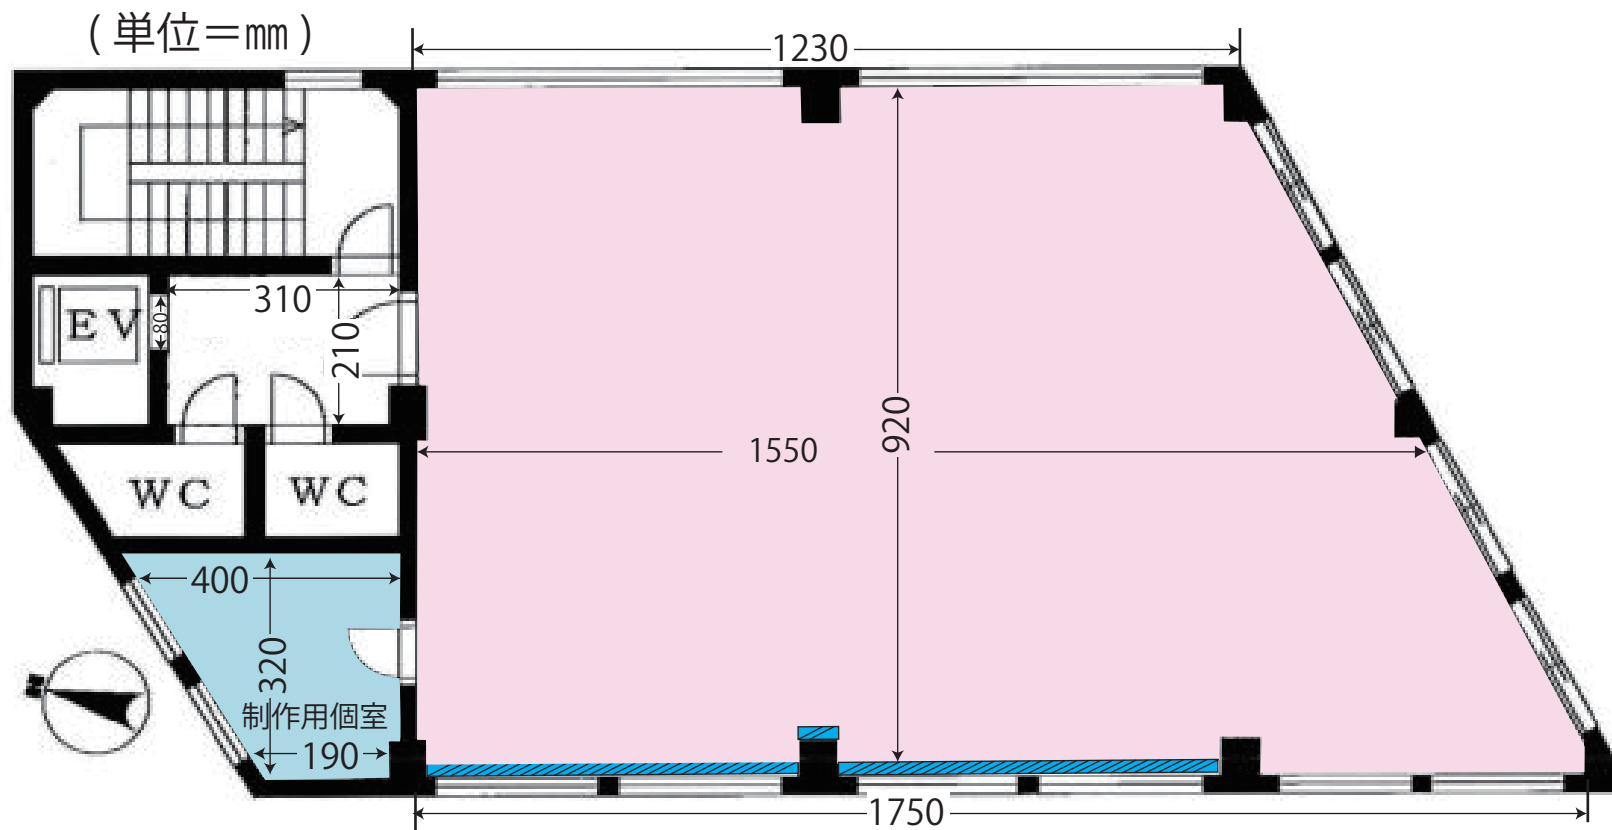

- ・演劇専用稽古場
- ・建て込み可
- ・WIFI 完備
- ・専用駐車場 1 台付
- ・クラシックバレエレッスンバー
- ・制作専用小部屋、更衣室あり
- ・入口男女別トイレ
- ・エレベーター付き
- ・リノリウム床ご相談ください。

ファンファーレスタジオ代田環七

東京都世田谷区大原1-23-15三京ビル6F
 電話: 03-6276-1074 FAX: 03-6276-1205

最寄り駅 京王線「代田橋駅」徒歩4分、井の頭線「新代田駅」徒歩6分
 環七沿い

天井高 320(天井柱までの高さ 260)

面積 170 m²

 鏡面