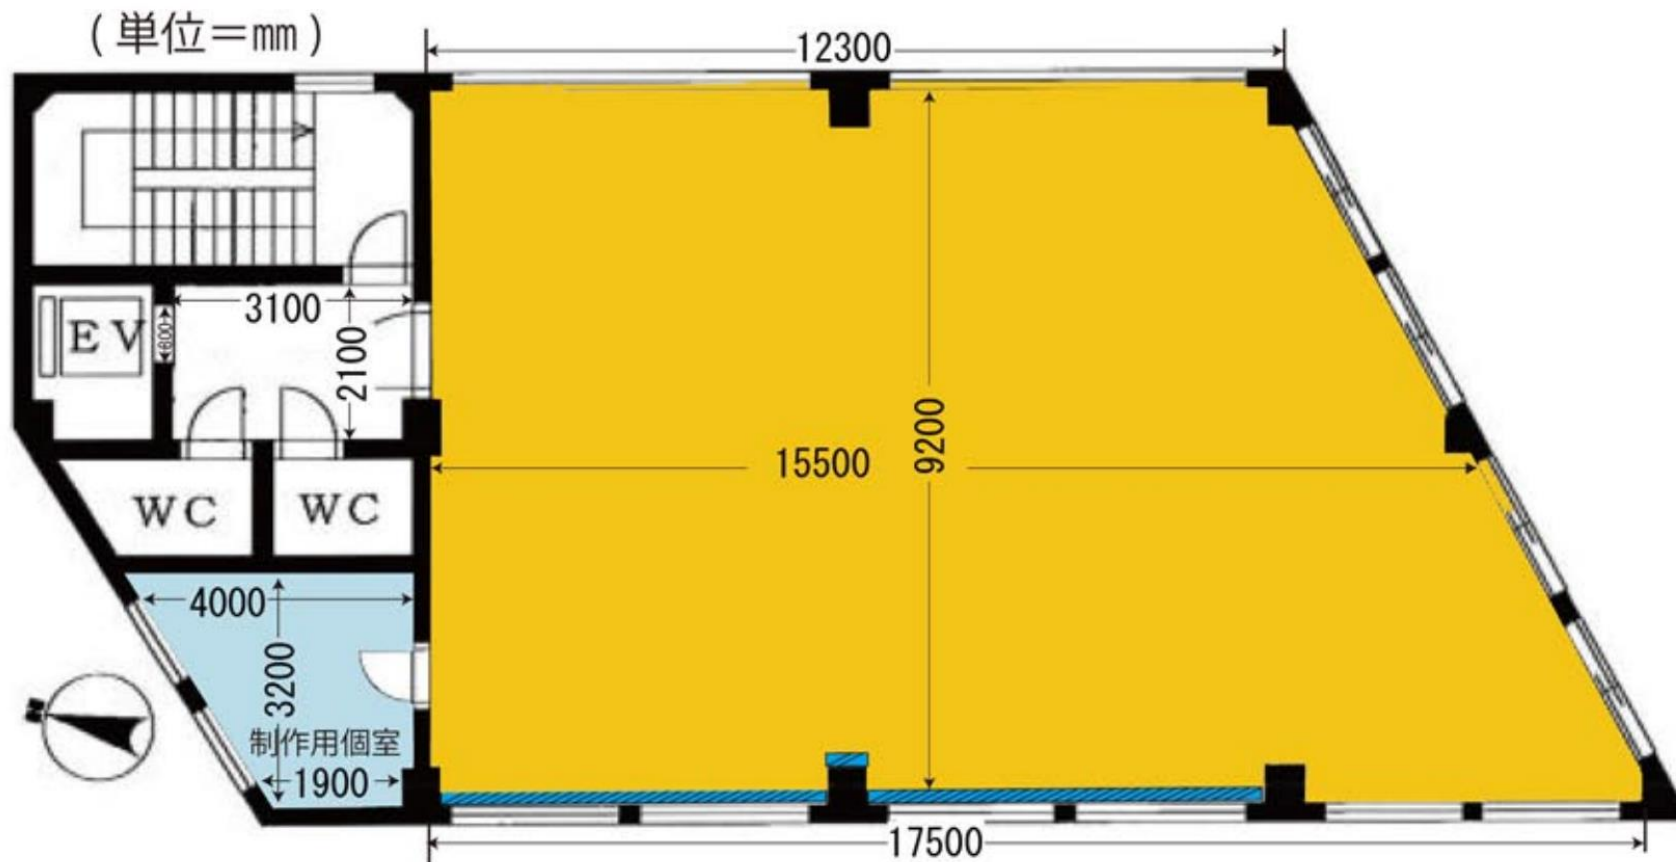

FANFARE
KAN-7 STUDIO

お問い合わせ & ご予約 03-6205-9436

- ・演劇専用稽古場 ・建て込み可
- ・WIFI(サービスの為回線保障なし)
- ・専用駐車場1台付き
- ・制作専用小部屋、更衣室あり
- ・入口男女別トイレ ・エレベーター付き
- ・折りたたみ(長机)1800mm×15(制作室1)
- ・折りたたみ小机 大2/小2
- ・パイプ椅子×63(黒47/シルバー16)
- ・ハンガーラック×2
- ・スチール棚 大1/小1
- ・ホワイトボード×1
- ・娑見×大1/小1 ・靴箱×1
- ・脚立6尺×1 ・掃除機×1
- ・電子レンジ×1 ・電気ポット×1
- ・フローリングワイパー×2 ・灰皿×1
- ・コンボ(パナソニック CS-PMX80)
- ・Tほうき×3 ・ちりとり×1
- ・モップ×1 ・ハンガー×8(木×1)
- ・エレベーター養生ブラダン×一式
- ・空気清浄機×1 ・鏡面 13m

ファンファーレスタジオ代田環七

東京都世田谷区大原1-23-15三京ビル6F

電話：03-6205-9436 FAX：03-6205-9495

最寄り駅 京王線「代田橋駅」徒歩4分、井の頭線「新代田駅」徒歩6分
環七沿い

天井高 3200 (梁までの高さ2600)

面積 170 m²

鏡面