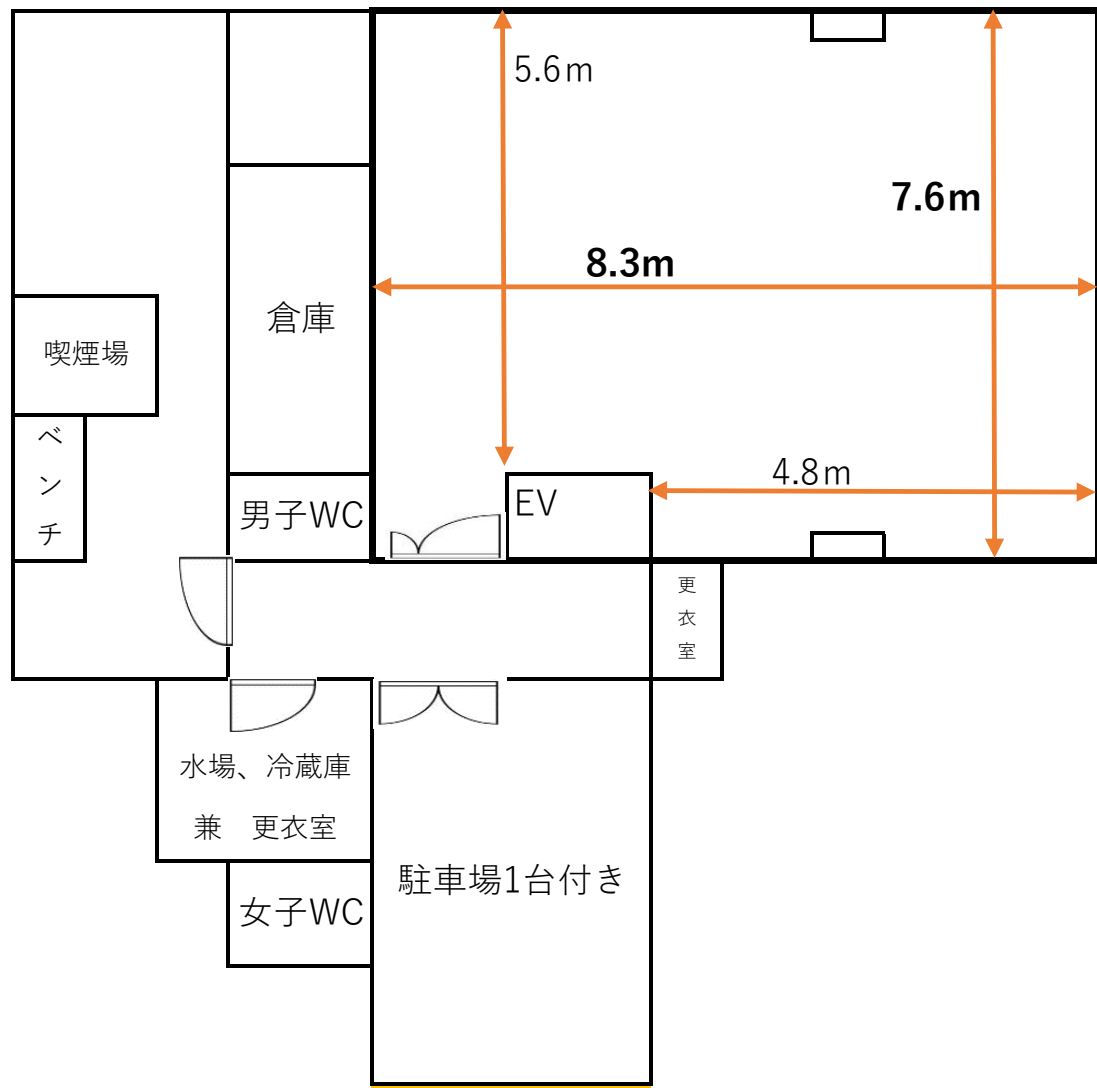

ファンファーレ西新宿5丁目スタジオ (大江戸線西新宿5丁目駅徒歩3分)

TEL 03-6276-1074 東京都新宿区西新宿4丁目8-33バウハウス1F

床リノリウム

高さ2.7m (殺陣稽古可能)

折りたたみ1800長机×8

パイプ椅子30脚

ハンガーラック1台

電気ポット1

冷蔵庫2

モップ2

電気レンジ1

アトリエ公演用 専用座椅子+30席あります

搬入口&車庫入口 (ワンボックス可)