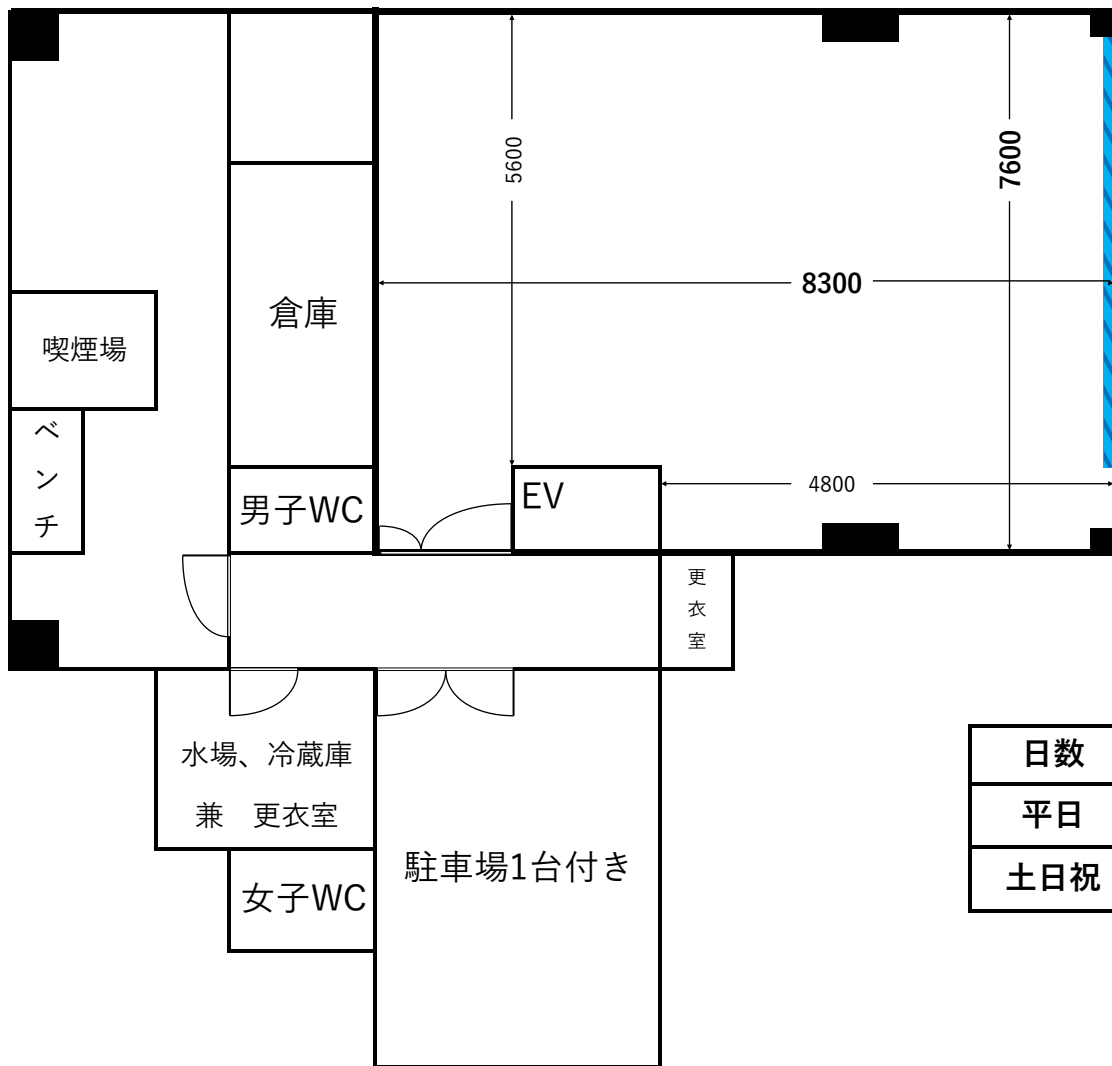

ファンファーレスタジオ西新宿5丁目（大江戸線西新宿5丁目駅徒歩3分）

TEL 03-6276-1074 東京都新宿区西新宿4丁目8-33バウハウス1F

搬入口&車庫入口（ワンボックス可）
（単位=mm）  鏡面

床リノリウム

高さ2.7m（殺陣稽古可能）

折りたたみ1800mm長机×8

パイプ椅子30脚

ハンガーラック1台

電気ポット1

冷蔵庫1

モップ2

電気レンジ1

日数	1日	7日以上	14日以上	21日以上	28日以上
平日	\23,000	\19,000	\18,000	\17,000	\15,000
土日祝	\25,000	\22,000	\20,000	\19,000	

※稽古場アトリエ公演は別料金になります

その際は専用座椅子+30席あります