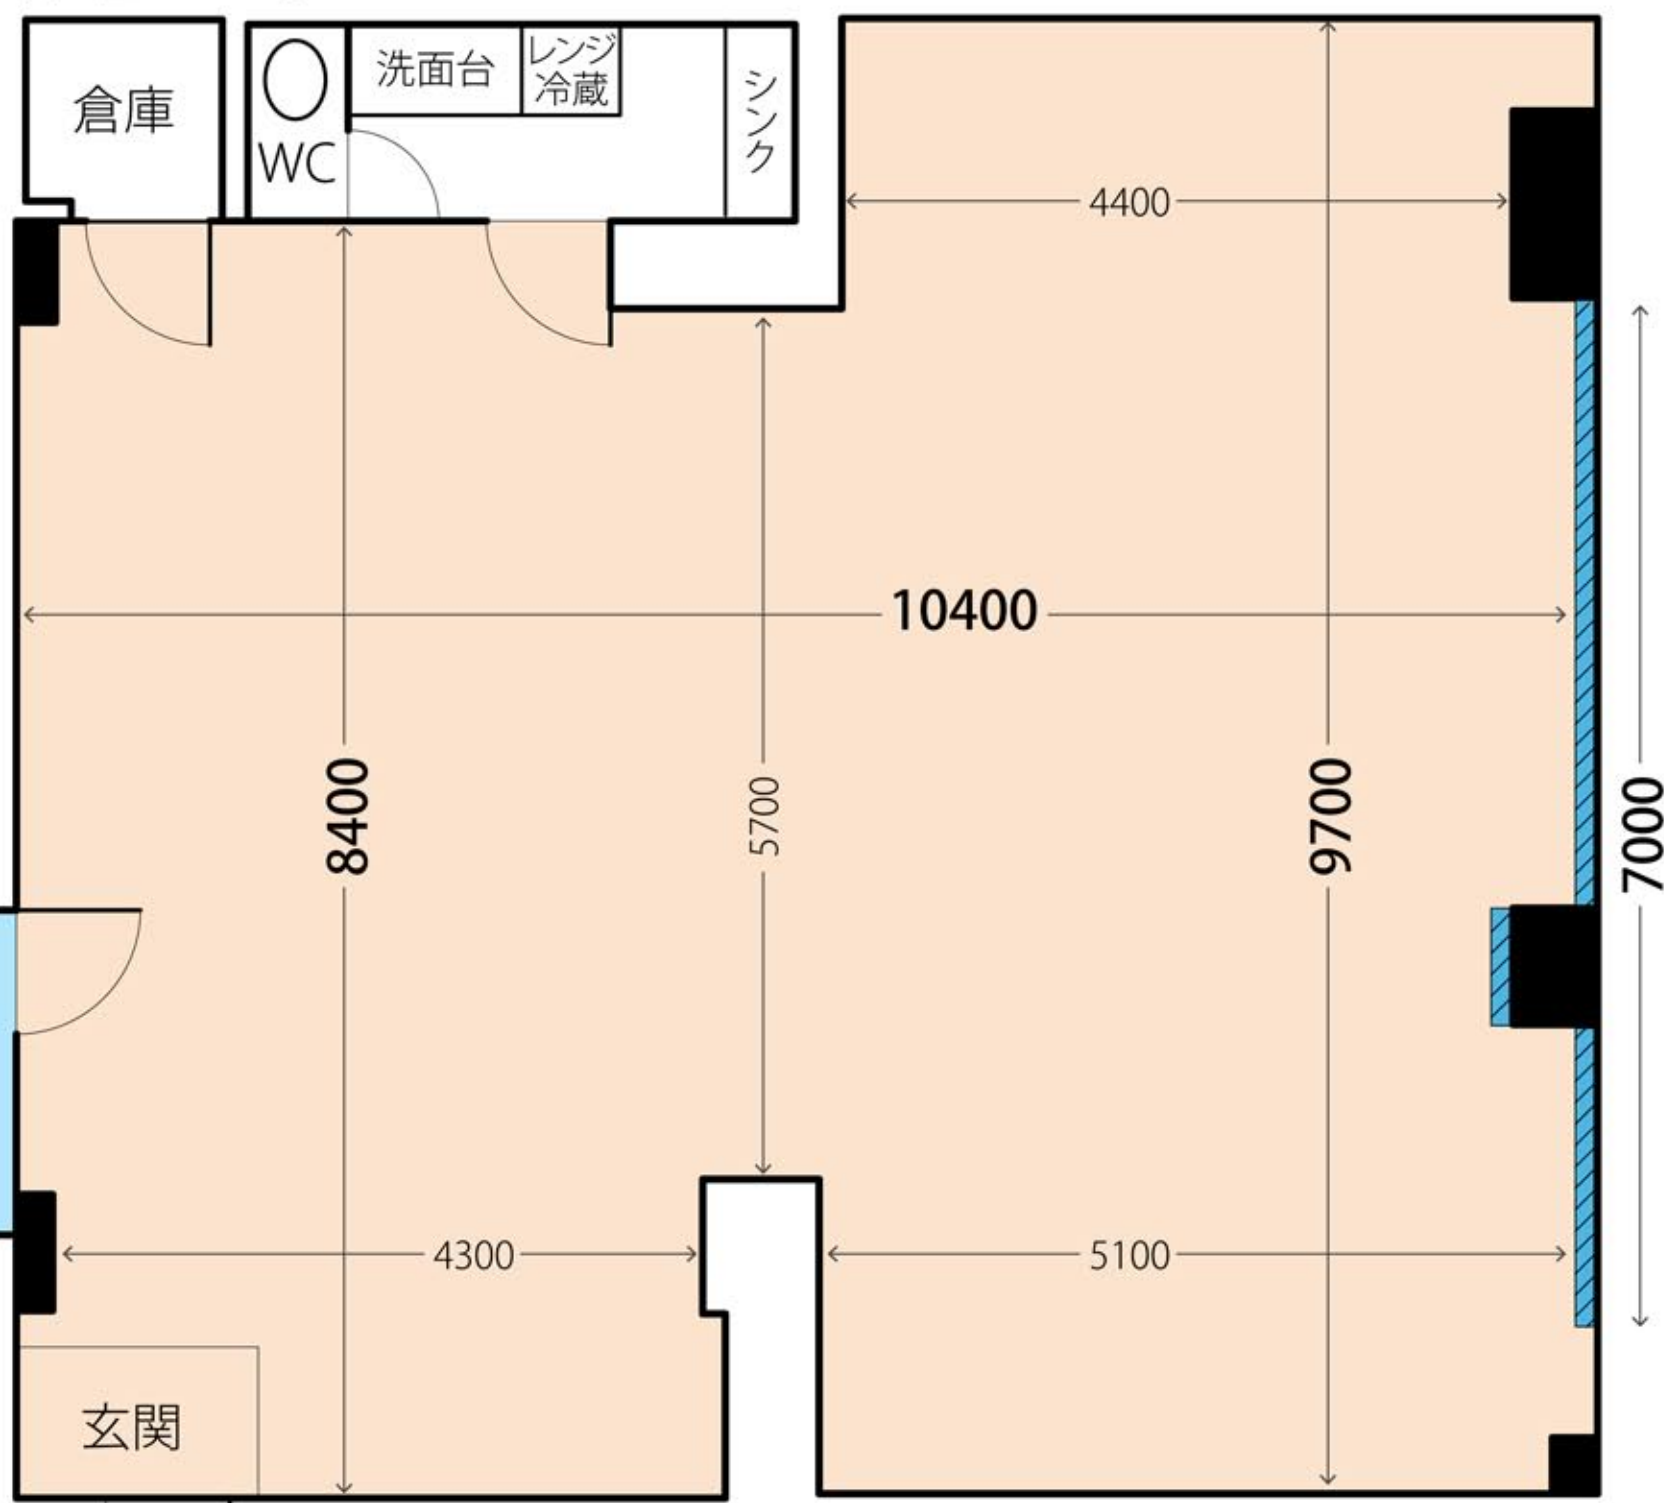

- ・パイプ椅子×40 ・キャスター付き椅子×4(制作部屋)
- ・長机(1800×450)×11 ・ホワイトボード×1 ・姿見×2
- ・パーティション(オレンジ)×3 ・シュテンダー×3 ・箱馬×2
- ・格子×1 ・スチール棚×大1/小2 ・冷蔵庫×1 ・ポット×1
- ・電子レンジ×1 ・コンポ(Panasonic SA-PNX80)×1
- ・T型ほうき×3 ・ほうき×3 ・ちりとり×1 ・掃除機×1
- ・ゴミ箱×2 ・灰皿×1 ・灰バケツ×1 ・空気清浄機×1
- ・スリッパ×20 ・延長コード(黒5m/白3口) ・台車×1
- ・加湿空気清浄機×1 ・床リノリウム
- ・鏡面 7m(ロールスクリーンで隠すことも可能)
- ・WIFI(サービスの為回線保障なし)
- ・室内に自動販売機あり
- ・専用制作小部屋あり

面積=100㎡
天井高=2270

(単位=mm)

 鏡面

ファンファーレスタジオ新宿初台

東京都新宿区西新宿4-41-10 スカイコート西新宿104
電話:03-6276-1074 FAX:03-6276-1205

京王新線「初台駅」より徒歩3分の多目的レンタルスペース