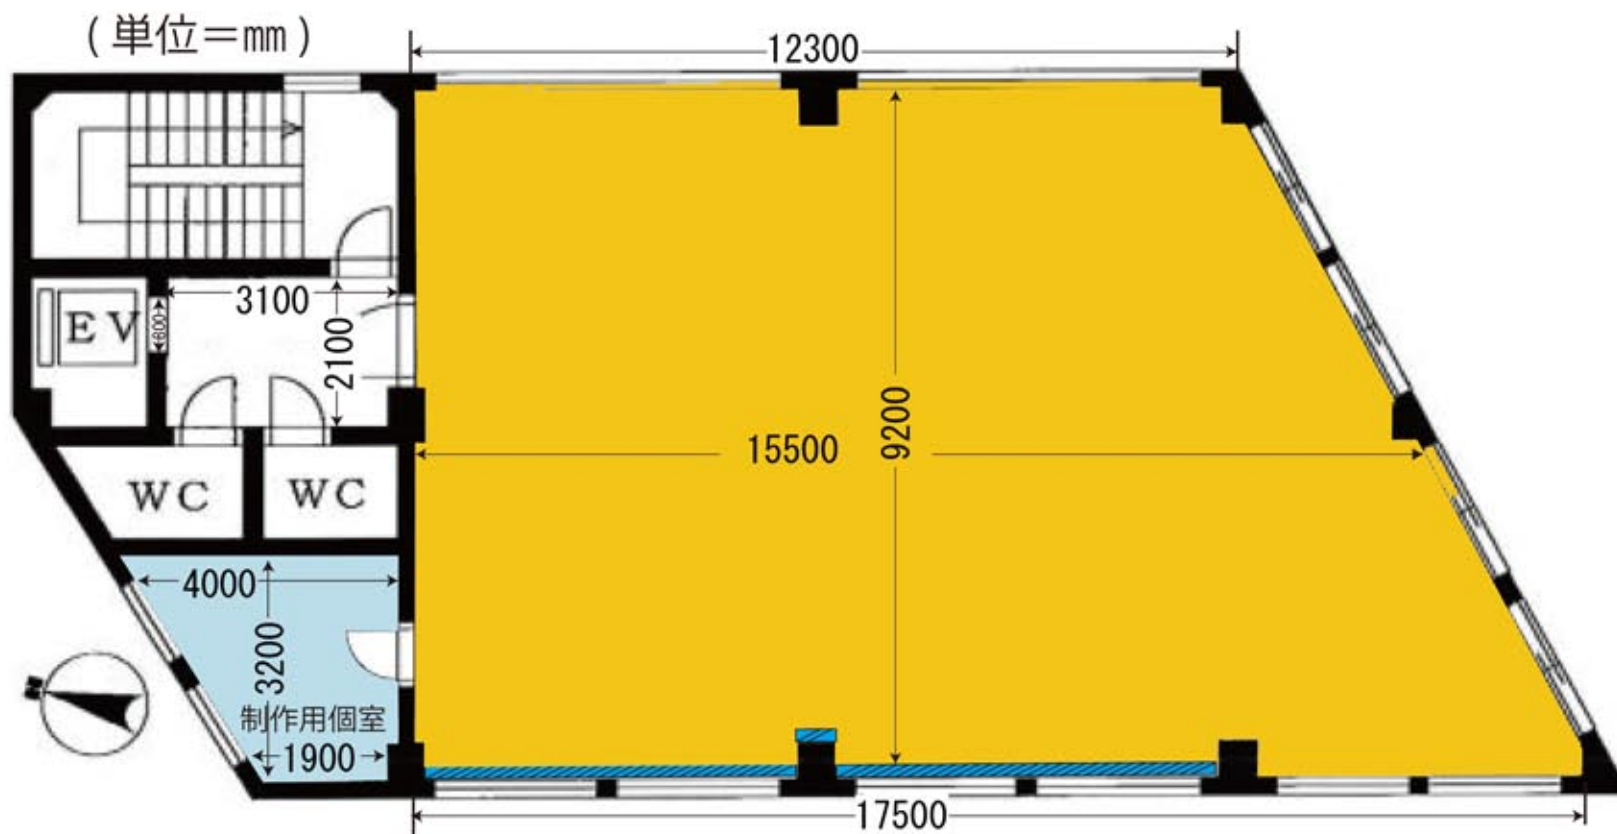

FANFARE
KAN-7 STUDIO

お問い合わせ & ご予約 03-6276-1074

- ・演劇専用稽古場 ・建て込み可
- ・WIFI(サービスの為回線保障なし)
- ・専用駐車場 1 台付
- ・制作専用小部屋、更衣室あり
- ・入口男女別トイレ ・エレベーター付き
- ・折りたたみ(長机)1800mm×15(制作室1)
- ・折りたたみ小机 大2/小3
- ・パイプ椅子×64(黒48/シルバー16)
- ・ハンガーラック×2 ・スリッパ×29
- ・スチール棚 大1/小1 ・ホワイトボード×1
- ・姿見×大1/小2 ・靴置き場×2
- ・脚立6尺×1 ・掃除機×1
- ・電子レンジ×1 ・電気ポット×1
- ・フローリングワイパー×2 ・灰皿×1
- ・コンボ(パナソニックCS-PMX80)
- ・黒パネル 3×6 10枚 3×2 10枚
- ・人形(3×8としてご利用可(専用釘あり))
- ・Tほうき×3 ・ちりとり×1
- ・ぞうきんモップ×2 ・ハンガー×8(木×1)
- ・エレベーター養生プラダン×一式
- ・空気清浄機×1 ・鏡面 13m

ファンファーレスタジオ代田環七

東京都世田谷区大原1-23-15三京ビル6F

電話:03-6276-1074 FAX:03-6276-1205

最寄り駅 京王線「代田橋駅」徒歩4分、井の頭線「新代田駅」徒歩6分
環七沿い

天井高 3200(梁までの高さ2600)

面積 170 m²

鏡面