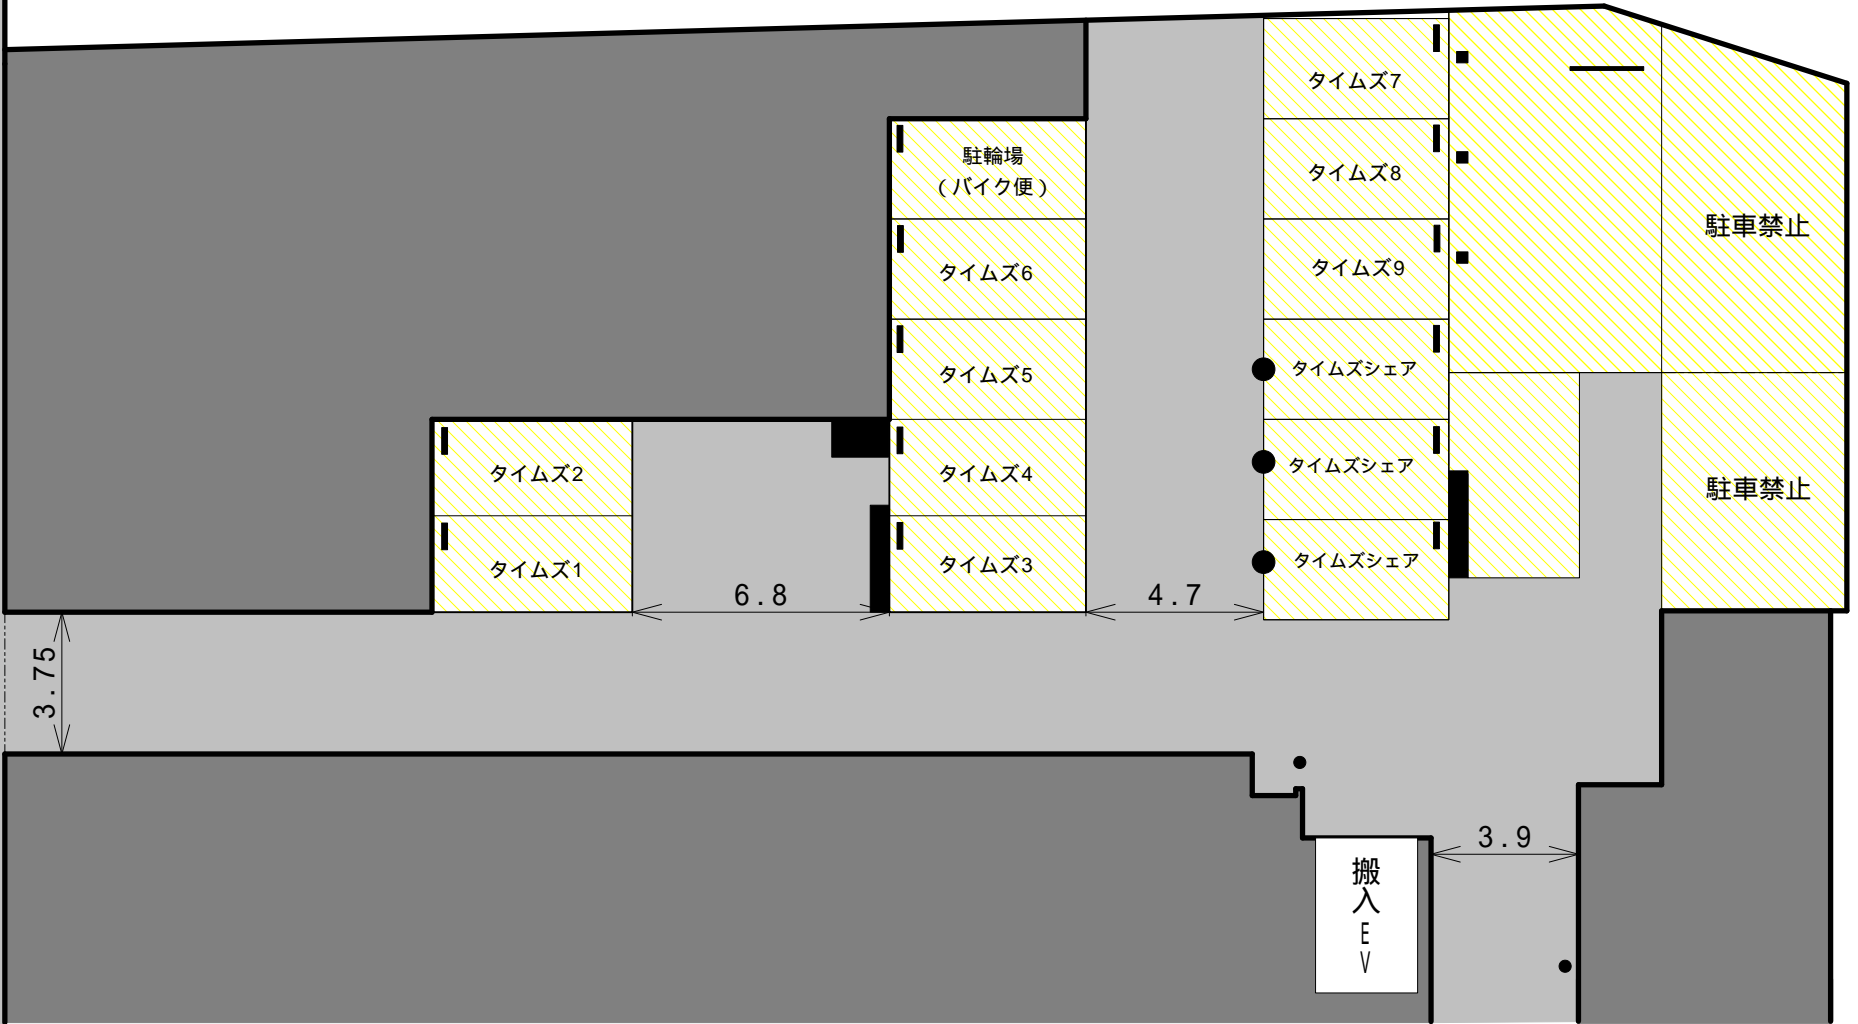

駐車場（車が停車してる場合があります）

	2t ショート :全長4.7m・全幅1.7m程度
	3t ロング :全長6.0m・全幅1.9m程度 ワイドロング :全長6.0m・全幅2.1m程度
	4t 事前にお問い合わせください
	8tトラック不可

ファンファーレ高田馬場搬入路

A3横 1/200 単位(m)

より詳細な数値が必要な際は下見にお越し下さい
株式会社ファンファーレ

2021/2/17

GoogleMap URL

搬入可能時間10:00～16:00
搬出時間は早めにご相談ください。

2tロング～4t切返し不可（バック入庫）
ウィング車不可