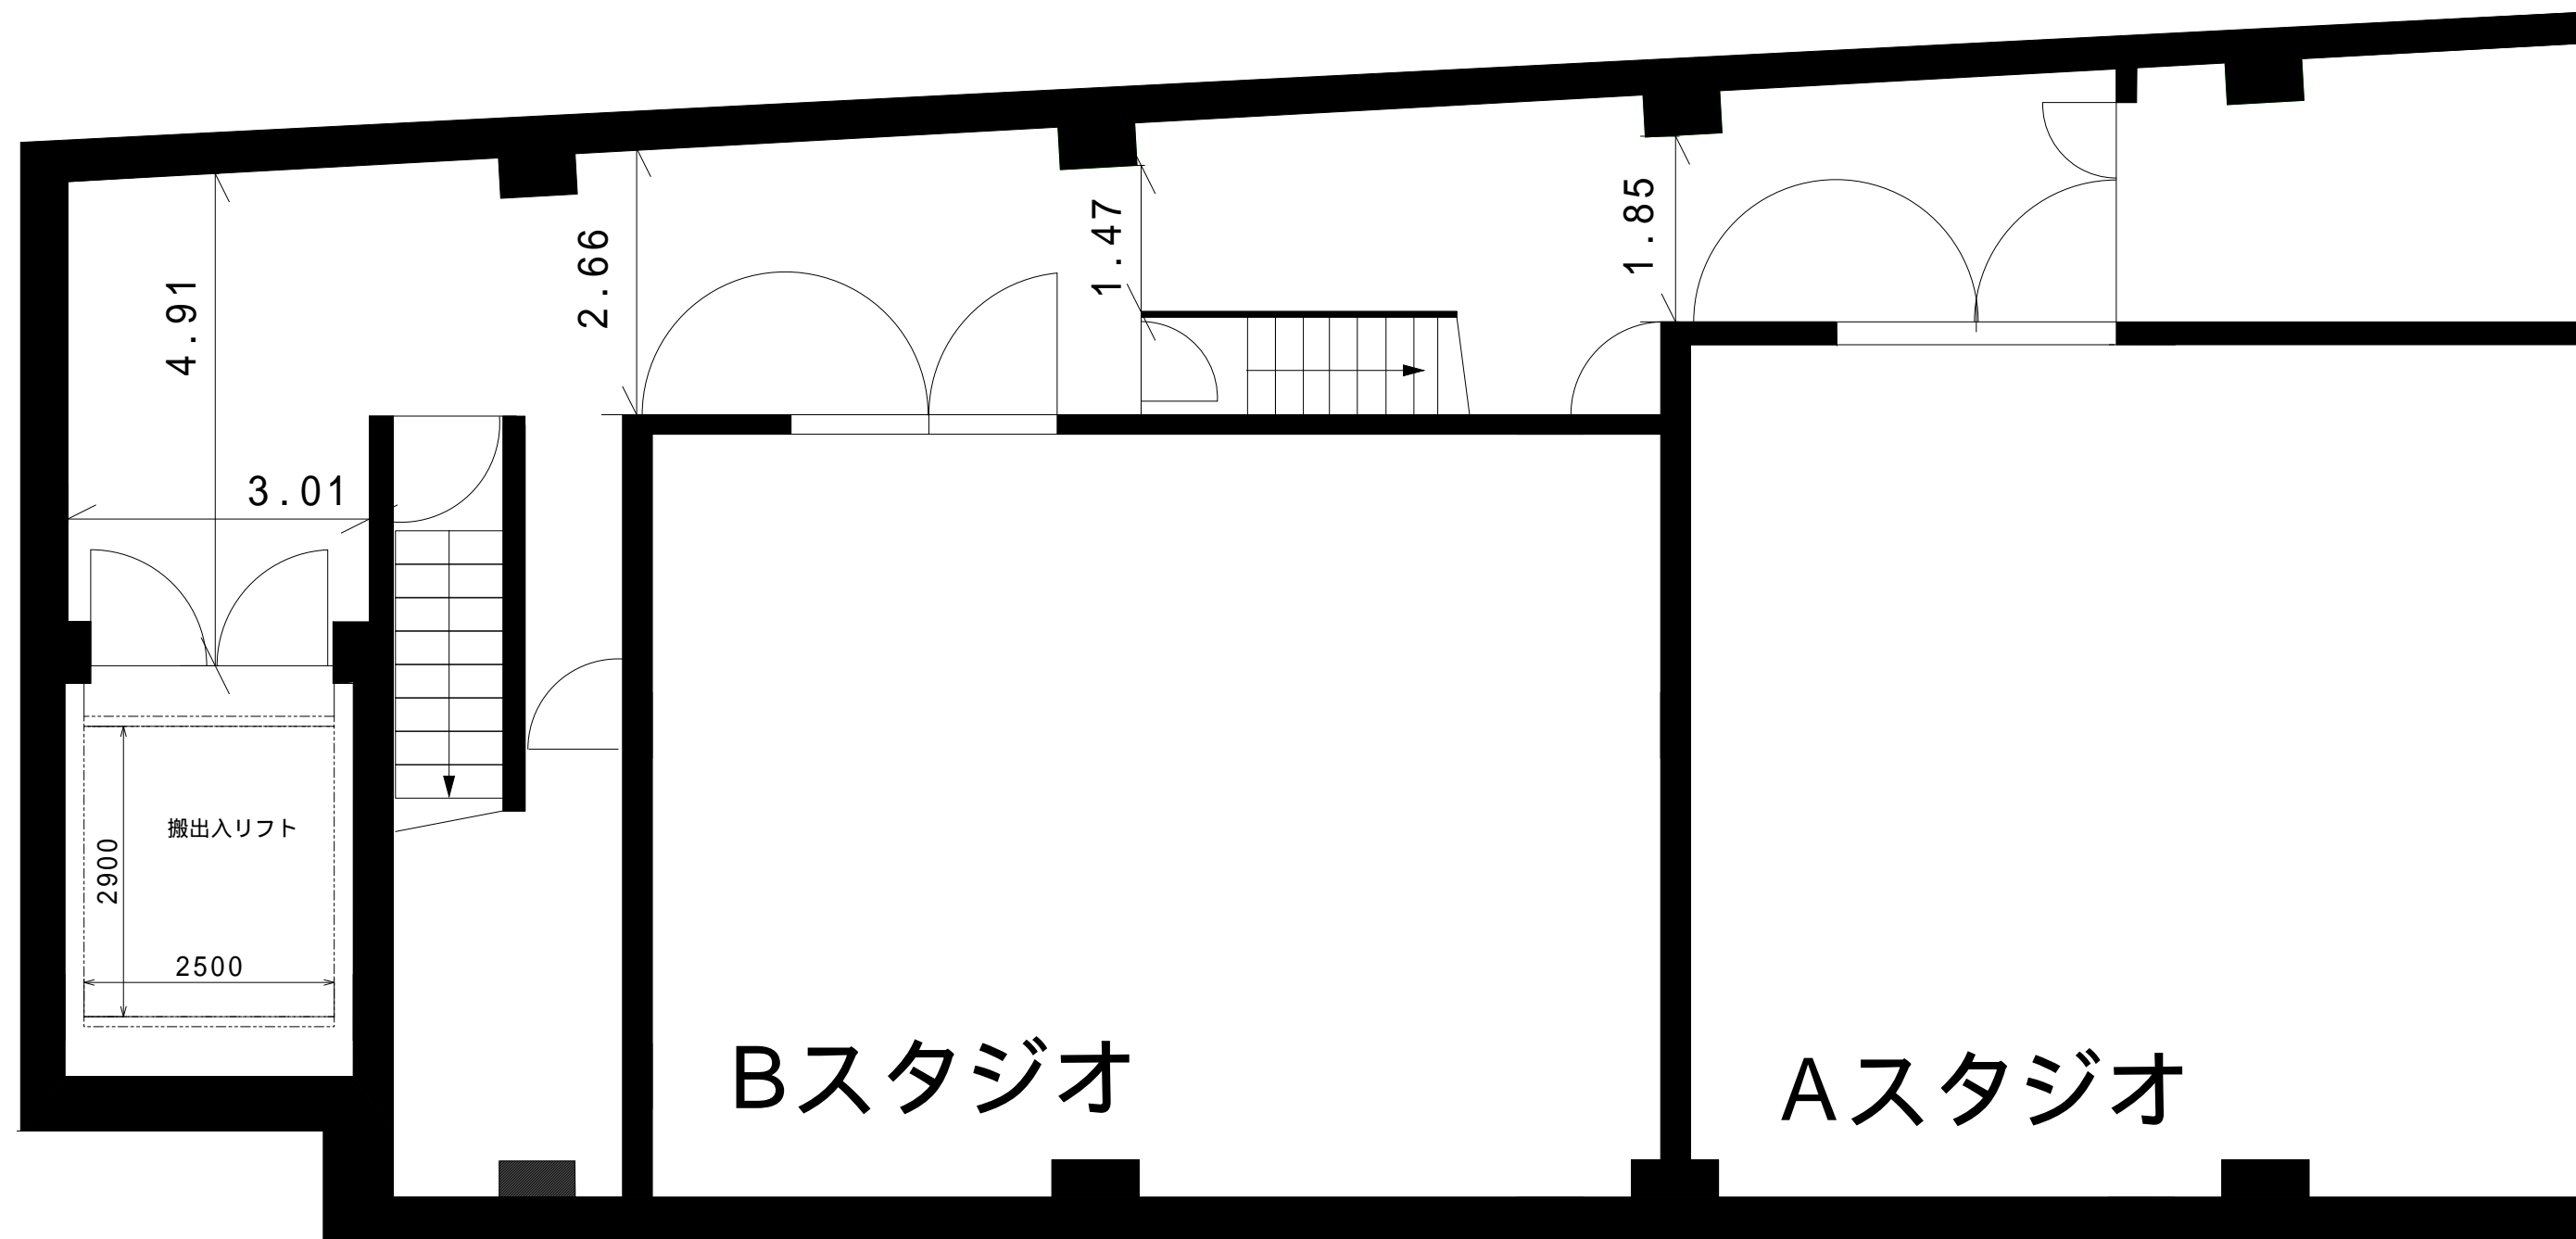

廊下高さ 約 2.2m

扉開口部高さ 約 2.0m

Bスタジオ

Aスタジオ

・ リフト実効内寸
2500 × 2900
地上扉開口高 2400
地下扉開口高 2100 ~

ファンファーレスタジオ高田馬場 A 4横 1/70

より詳細な数値が必要な際は下見にお越し下さい

株式会社ファンファーレ