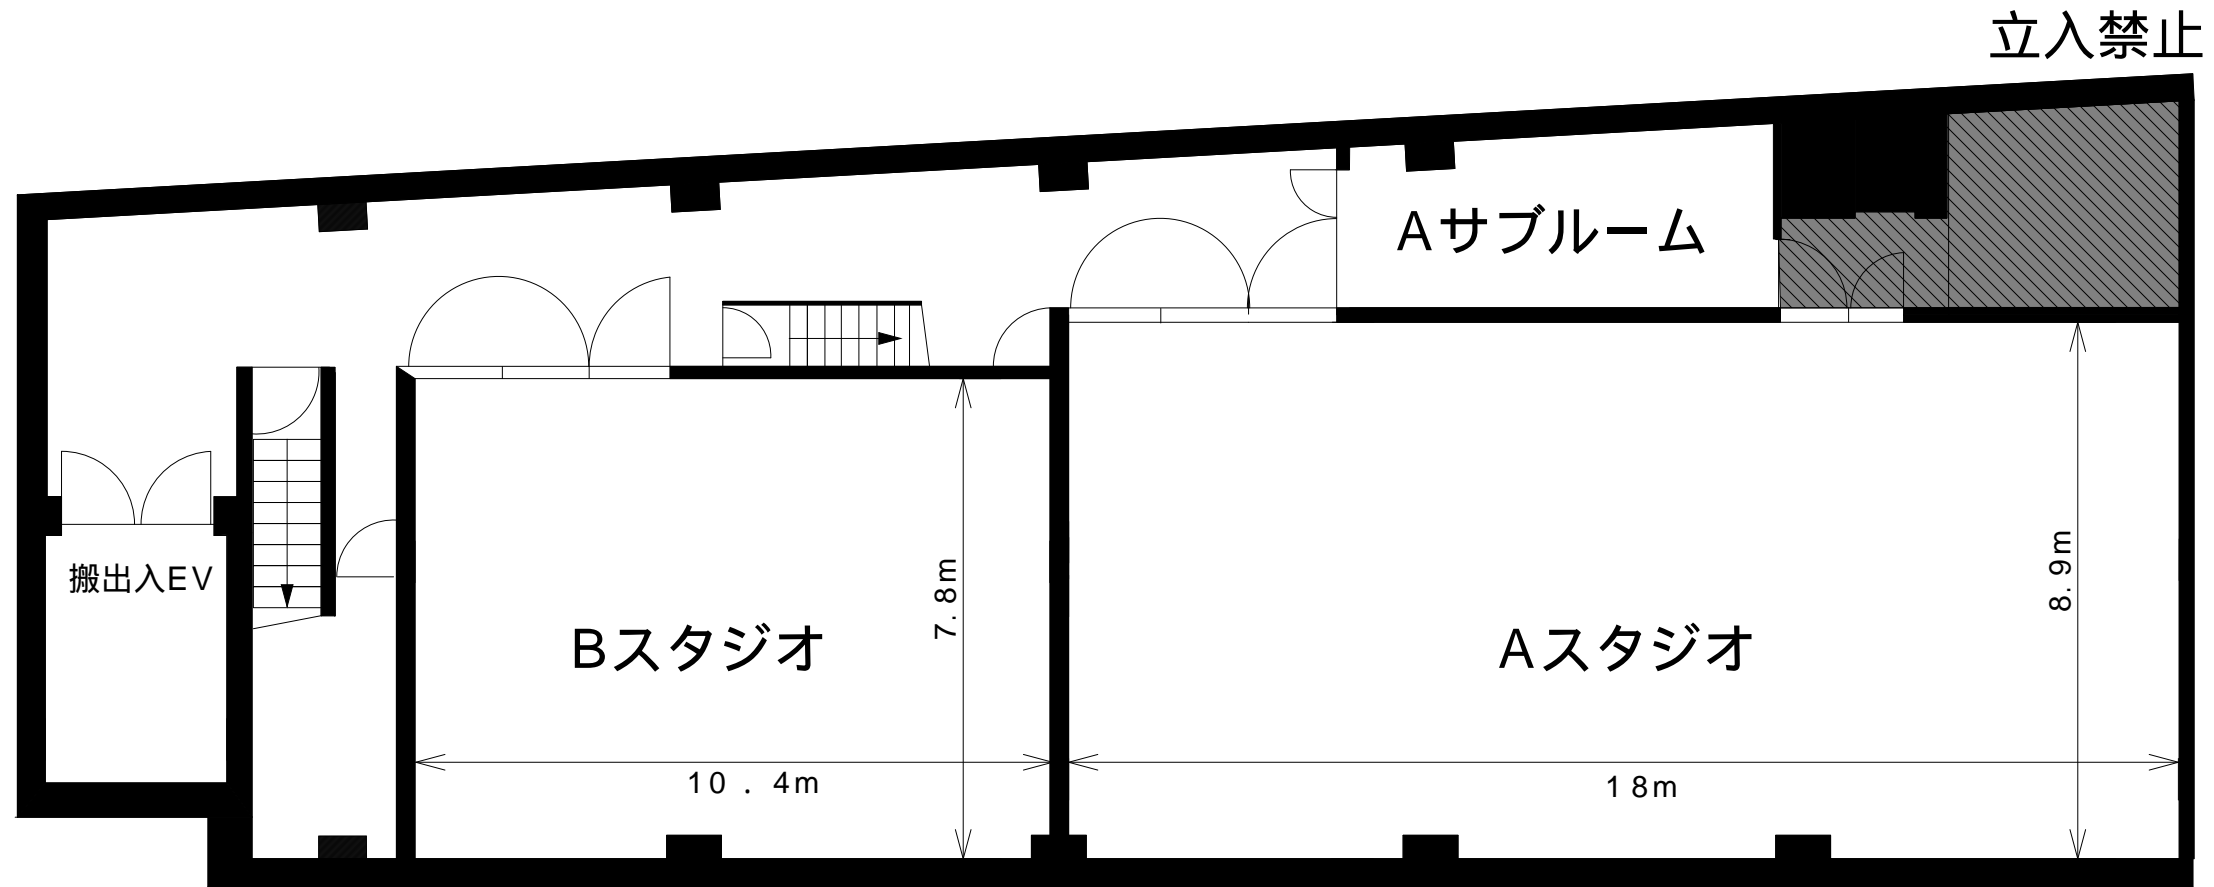

B 1F

B 2F

A・Bスタ天井高 5.1~6.8m