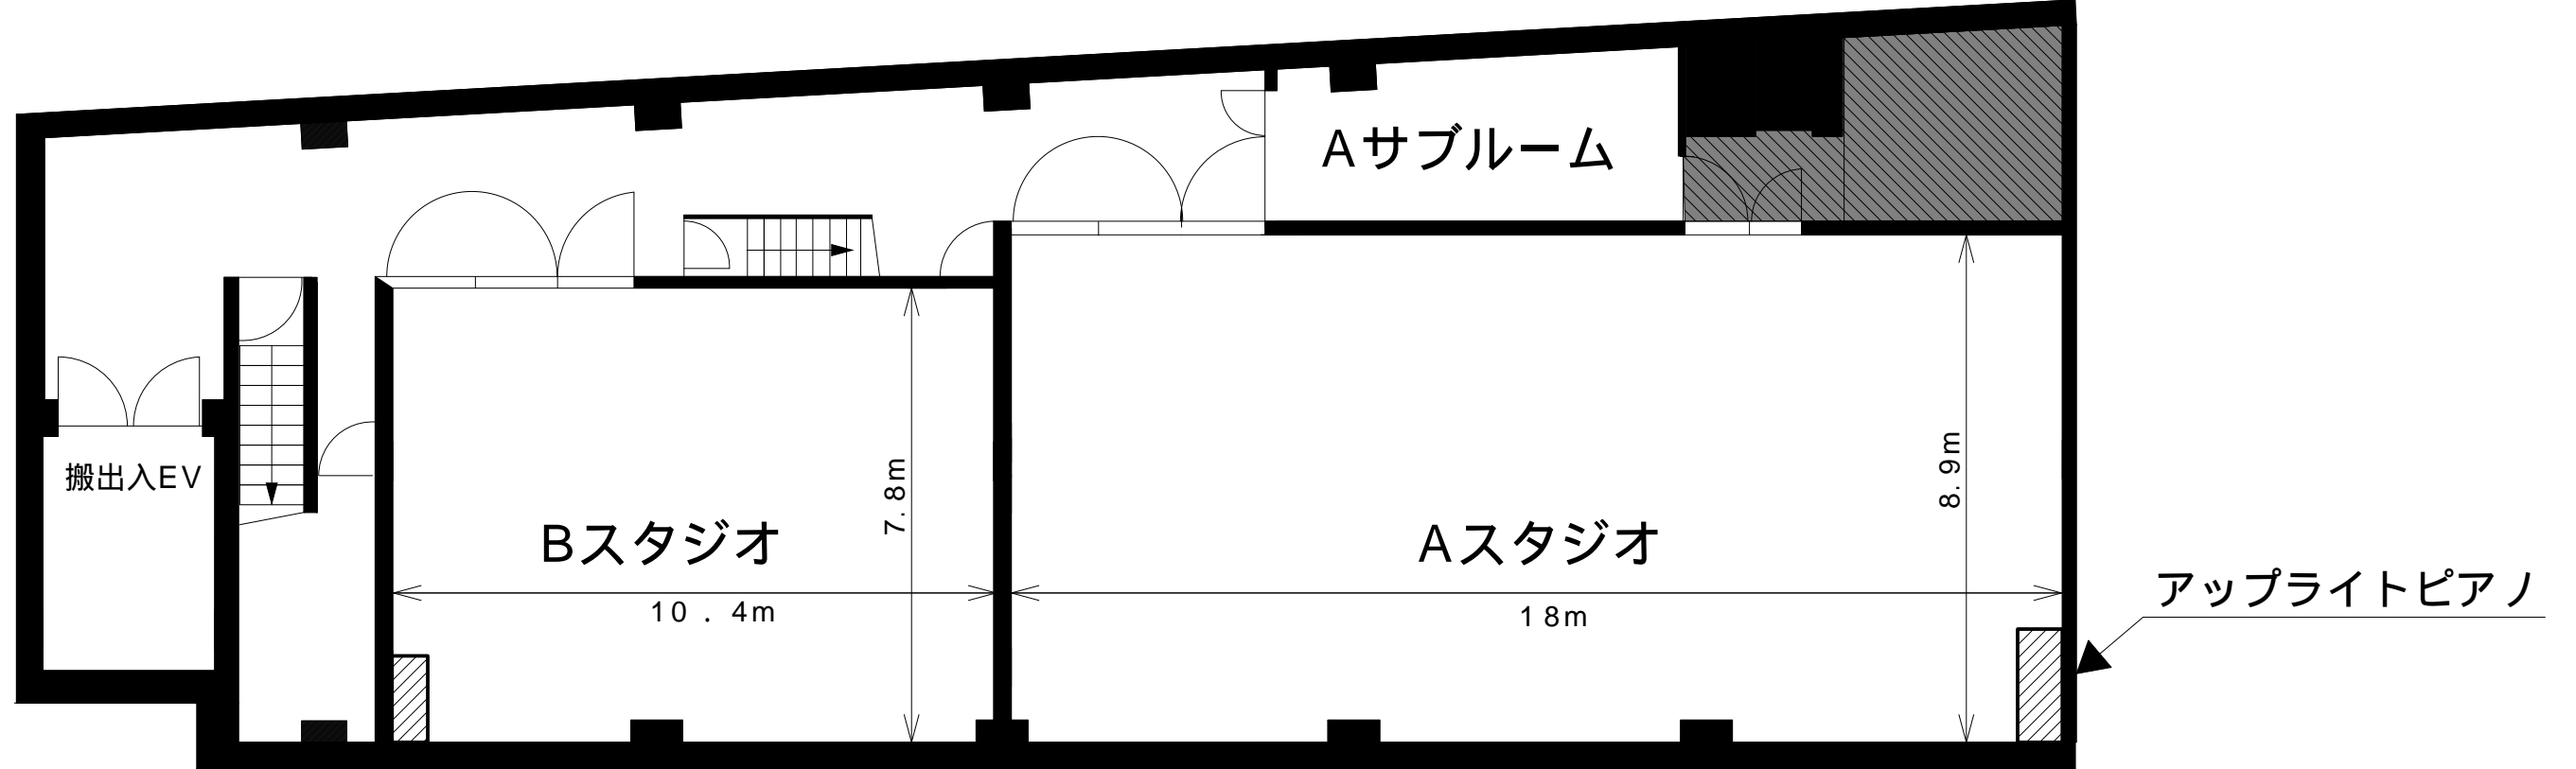

B 1F

B 2F

A・Bスタ天井高 5.1~6.8m

立入禁止

アップライトピアノ

アップライトピアノ