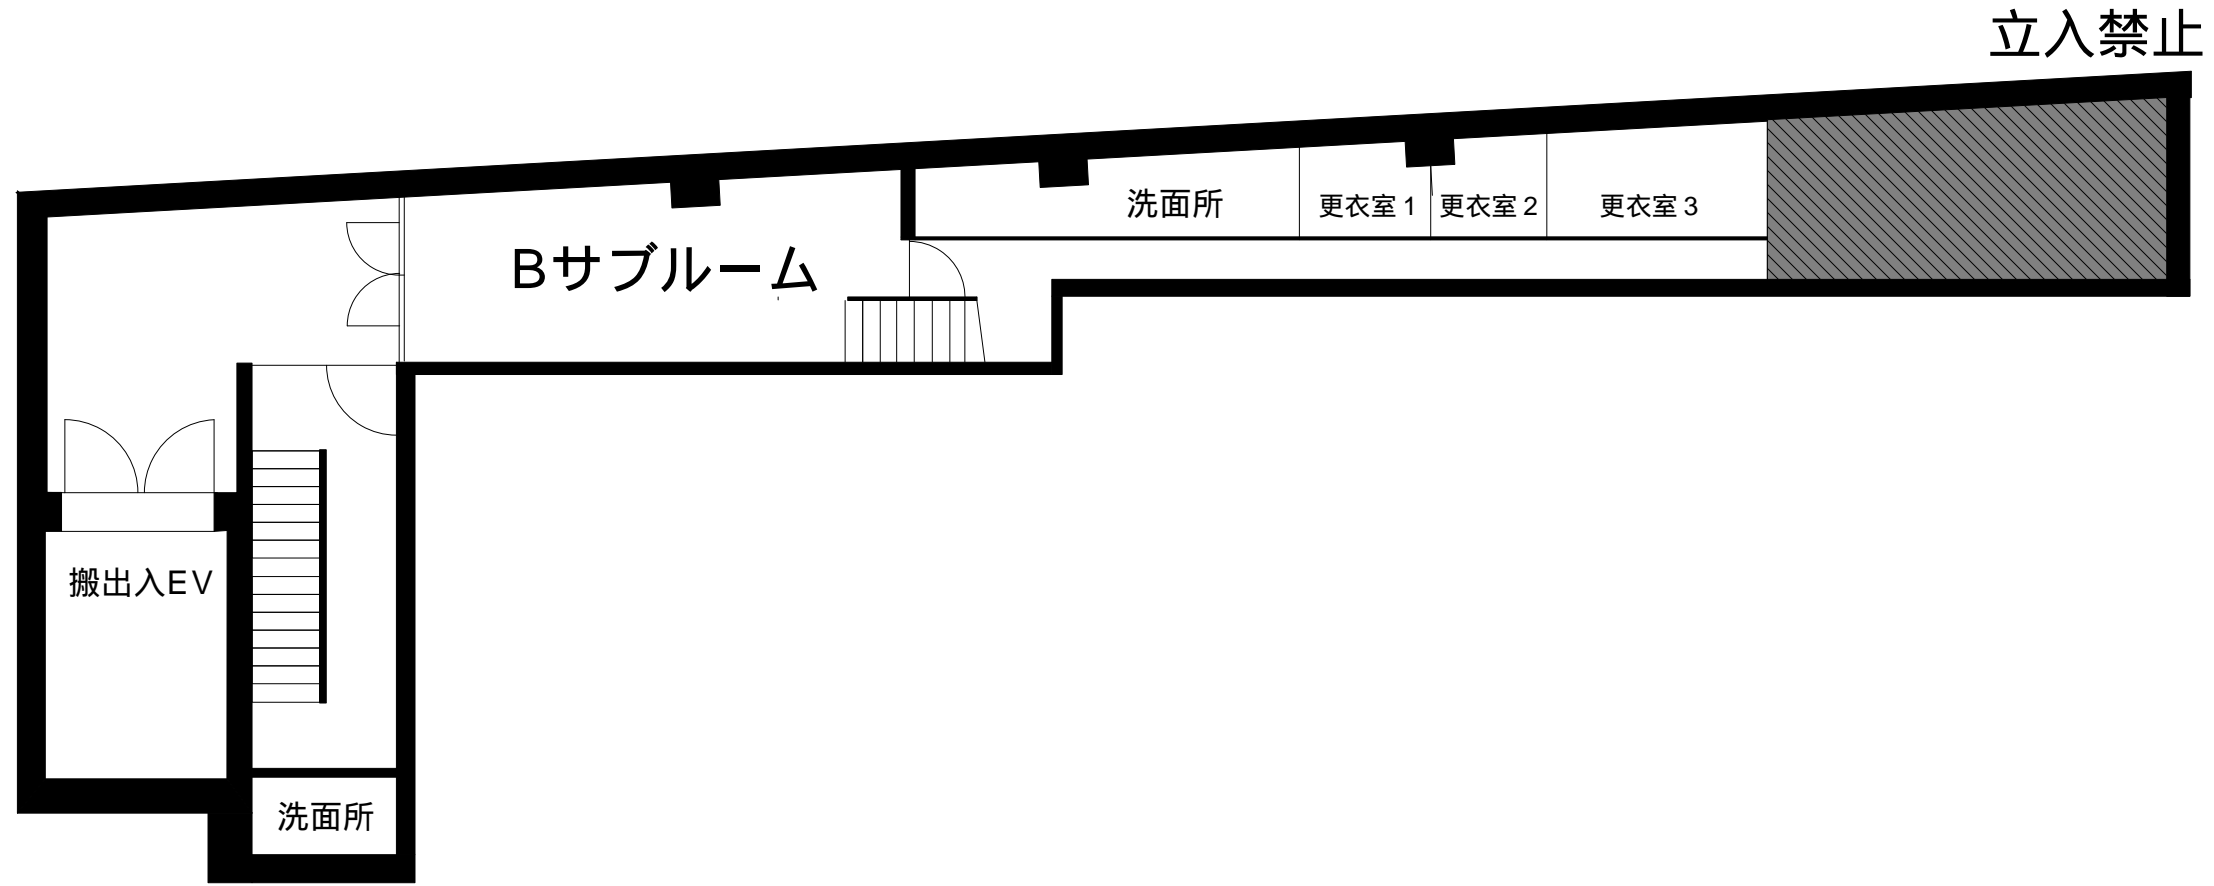

B 1F

B 2F

A・Bスタ天井高 5.1~6.8m

立入禁止

アップライトピアノ

アップライトピアノ